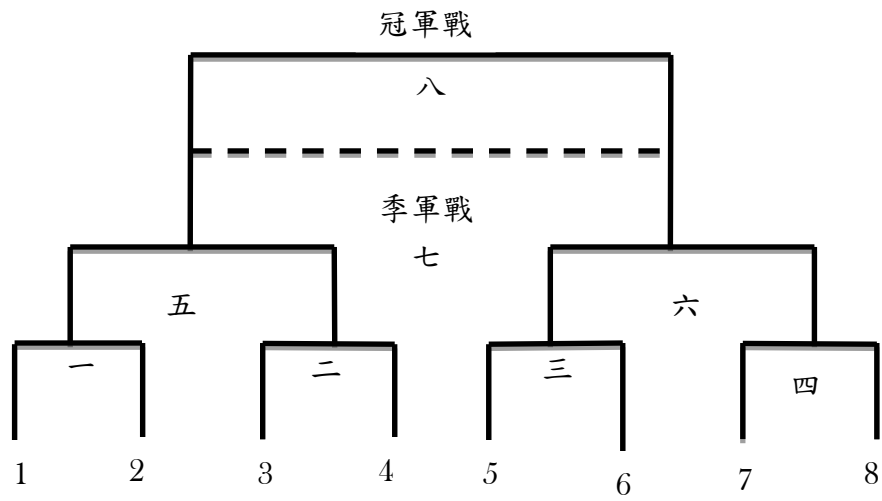

2019 高大洪四川盃系際排球錦標賽

男生組預賽

(每組取二名入決賽)

2019 高大洪四川盃系際排球錦標賽 男生組決賽

2019 高大洪四川盃系際排球錦標賽

女生組預賽

(每組取二名入決賽)

2019 高大洪四川盃系際排球錦標賽

女生組決賽

2019 高大洪四川盃系際排球錦標賽賽程表

紅字為女生組

時間	第 1 場	第 2 場	第 3 場	第 4 場
5/13(一) 18:30~19:30	亞太 vs 資工	電機 vs 應化	法律 vs 化材	土環 vs 金管
5/13(一) 19:30~20:30	應數 vs 金管	統計 vs 運技	土環 vs 創建	化材西語聯 vs 藝創
5/13(一) 20:30~21:30	應經 vs 運健休	法聯 vs 資管	電機 vs 資管	應化 vs 應數
5/14(二) 18:00~19:00	亞太 vs 電機	資工 vs 應化	運健休 vs 亞太	土環 vs 化材西語聯
5/14(二) 19:00~20:00	法律 vs 應數	化材 vs 金管	金管 vs 藝創	應化 vs 電機
5/14(二) 20:00~21:00	統計 vs 土環	運技 vs 創建	應數 vs 資管	運健休 vs 法聯
5/14(二) 21:00~22:00	應經 vs 法聯	運健休 vs 資管		
5/15(三) 18:00~19:00	亞太 vs 應化	電機 vs 資工	土環 vs 藝創	金管 vs 化材西語聯
5/15(三) 19:00~20:00	金管 vs 法律	化材 vs 應數	應化 vs 資管	應數 vs 電機
5/15(三) 20:00~21:00	統計 vs 創建	運技 vs 土環	亞太 vs 法聯	
5/15(三) 21:00~22:00	應經 vs 資管	運健休 vs 法聯		
5/16(四) 18:00~19:00	男決(一)	男決(二)	女決(一)	女決(二)
5/16(四) 19:00~20:00	男決(三)	男決(四)	女決(三)	女決(四)
5/16(四) 20:30~21:30	男決(五)	男決(六)	女決(五)	女決(六)
5/17(五) 移至風雨球場進行				
5/17(五) 18:00~19:00	男季軍戰		女季軍戰	
5/17(五) 19:00~20:00	男冠軍戰		女冠軍戰	

2019 高大洪四川盃系際排球錦標賽開幕典禮

時間：108 年 5 月 13 日(星期一)下午 6 時

地點：室外排球場（雨天改至洪四川運動廣場）

方式：各系需推派 12 人(須著運動服. 不可穿拖鞋)參加開幕

2019 高大洪四川盃系際排球錦標賽雨備方案

- 一、下雨時，開幕典禮移至洪四川運動廣場舉行。
- 二、所有比賽開始前下雨，即進入雨備賽程，比賽移至洪四川運動廣場，採以 11 分為上限，其他相關規則不變。
- 三、比賽進行中才開始下雨，則進行中的比賽移至洪四川運動廣場打完該局，剩下的局數及賽程一律改為 11 分制，其他相關規則不變。