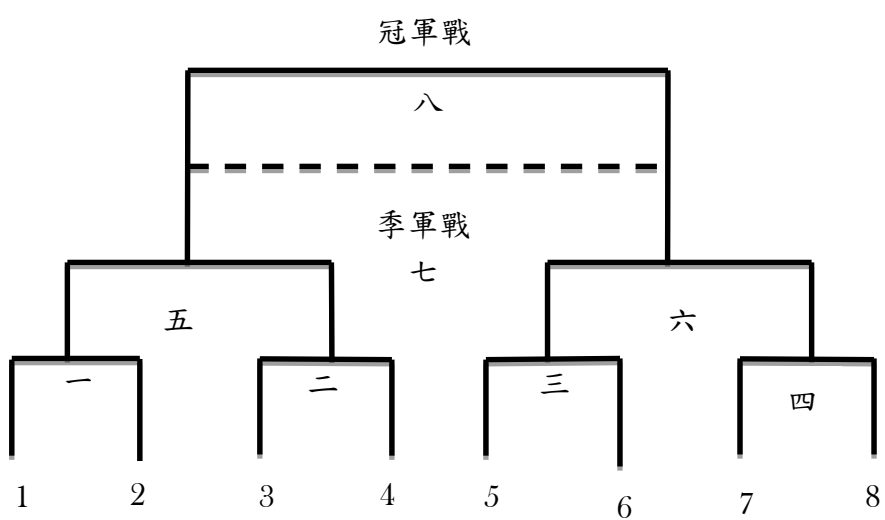

2019 高大洪四川盃系際排球錦標賽

女生組決賽