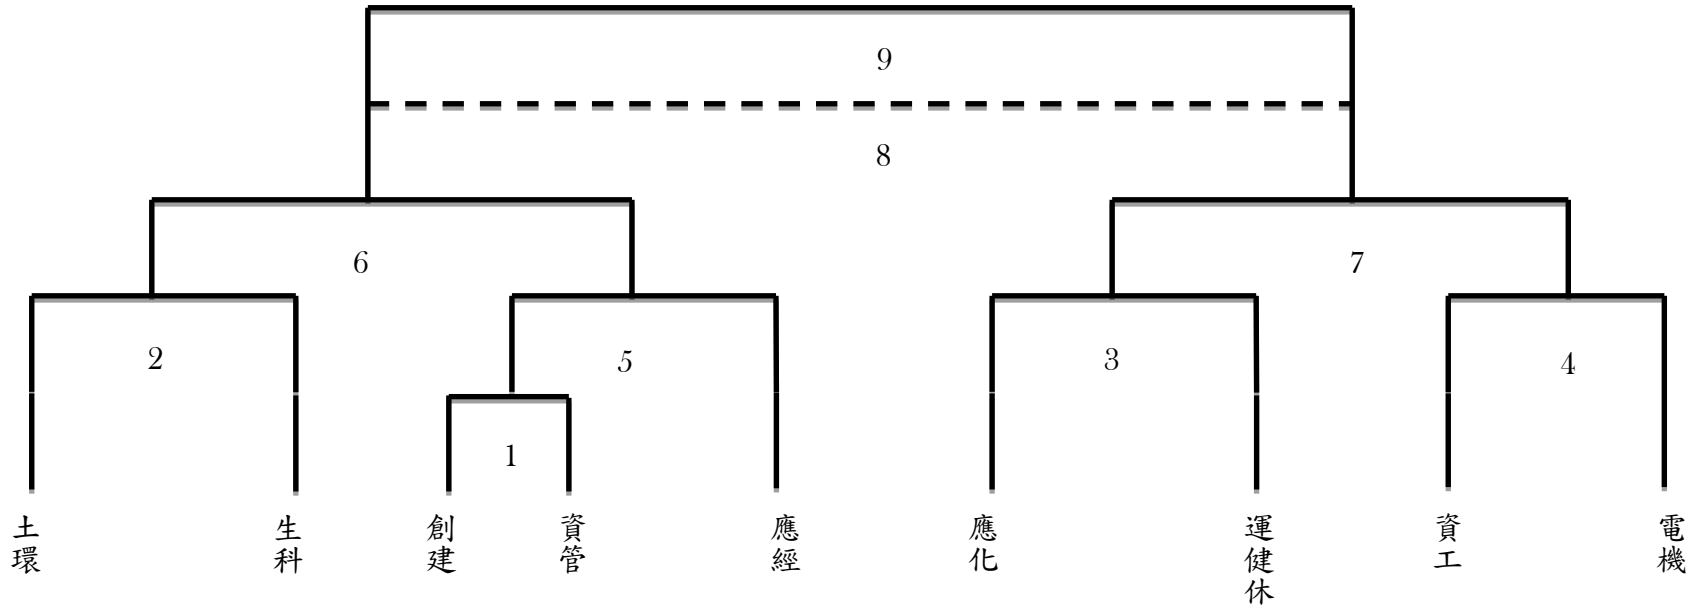

2015 全校運動會拔河錦標賽賽程表

2015 全校運動會拔河錦標賽賽程表

日期	時間	場次	比賽隊伍	勝隊
3/10(二)	18:40	1	土環 v 生科	
	19:00	2	創建 v 資管	
	19:20	3	應化 v 運健休	
	19:40	4	資工 v 電機	
	20:00	5	1 勝 v 應經	
3/11(三)	18:40	6	2 勝 v 5 勝	
	19:00	7	3 勝 v 4 勝	
3/22(日)	16:40	8	6 敗 v 7 敗	
	16:50	9	6 勝 v 7 勝	