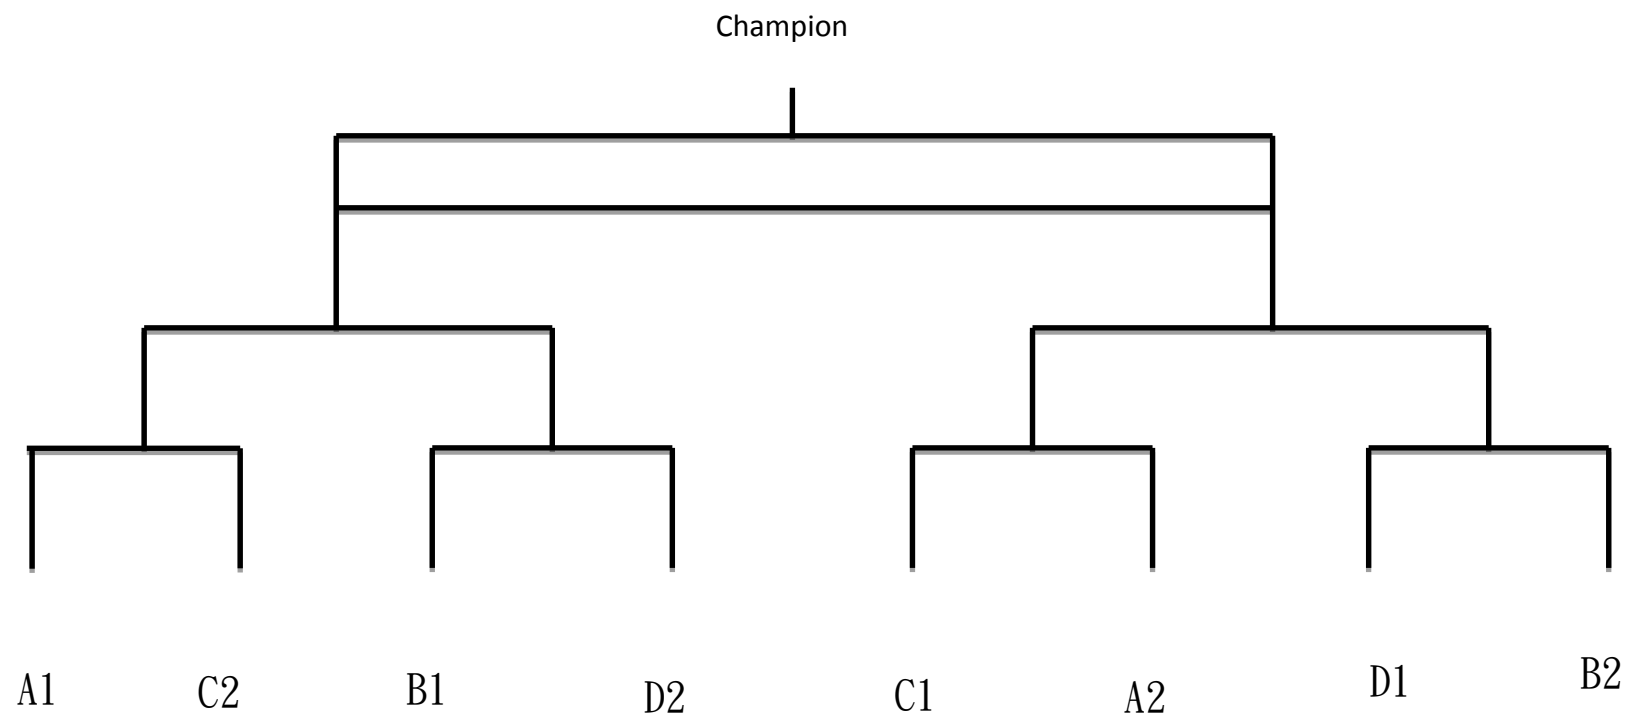

2013 高大運動嘉年華新生盃【桌球】錦標賽賽程表