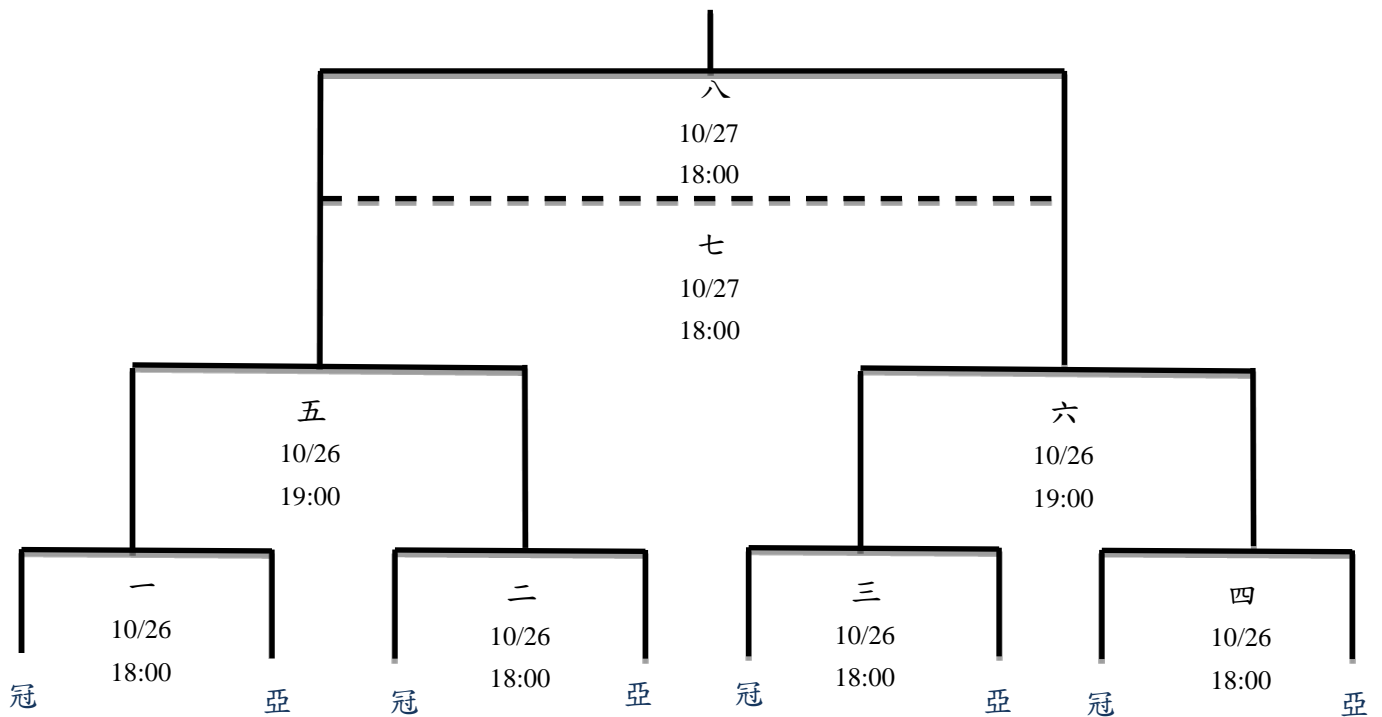

2016 高大運動嘉年華新生盃桌球錦標賽賽程表

決賽 (單敗淘汰)

備註：1.預賽全部結束後，將由大會抽籤決定各隊複賽對戰。

2.各組冠軍先行抽籤，再由亞軍抽籤。

3.同組冠亞軍抽到第一場比賽時，則該組亞軍須重新抽籤。